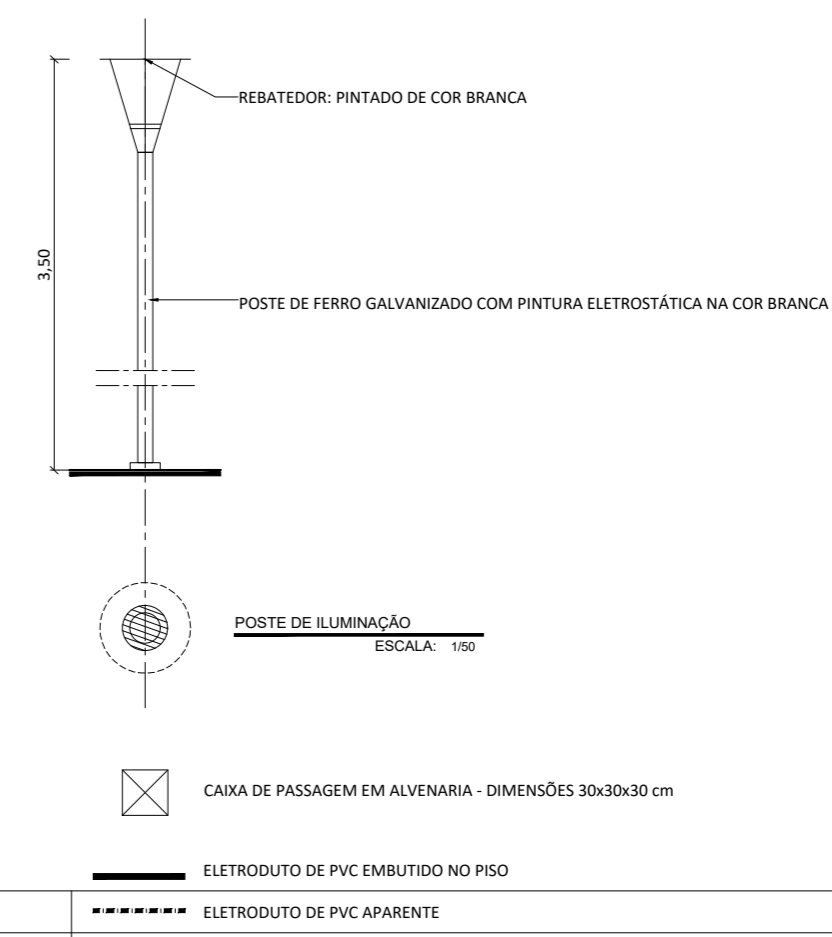

LOCALIZAÇÃO

LEGENDA

Nº	DESCRIÇÃO	DATA	DES.	VERIF.	APROV.
CONTROLE DE REVISÕES					

PROJETADO:	VERIFICADO:
DESENHADO: EQUIPE LANDYMAR	RESP.TÉC.:

Landymar
 Projetos e Construções LTDA.
 LANDYMAR PROJETOS, PRAÇA GERALDO ROCHA, 112 VITÓRIA CENTER Sala-08
 e-mail: landymar.projetos@gmail.com
 TEL/ESC.: (74) 98805-6478
 CENTRO - VÁRZEA DA ROÇA - CEP: 44.635-000
 CEL: (71) 98557-8337

LANDYMAR PROJETOS E ASSESSORIA

PREFEITURA MUNICIPAL DE VÁRZEA DA ROÇA
 CNPJ: 13.896.758/0001-00
 Praça da Bandeira 125, Centro Várzea da Roça BA
 CEP: 44.635-000

OBJETO: PROJETO EXECUTIVO DE ARQUITETURA E URBANISMO PRAÇA NO DISTRITO DE MORRINHOS
 PROJETO: INDICAÇÃO DE ILUMINAÇÃO
 LOCALIDADE: DISTRITO DE MORRINHOS - VÁRZEA DA ROÇA

Nº DESENHO CLIENTE:	EMIÇÃO INICIAL
	DATA: JAN/2021
Nº DESENHO : LDM.009_2021	NOME ARQUIVO : LDM.009-PROJ.MORRINHOS-02_PE_2021.DWG
FOLHA: 04/08	ESCALA: 1:200